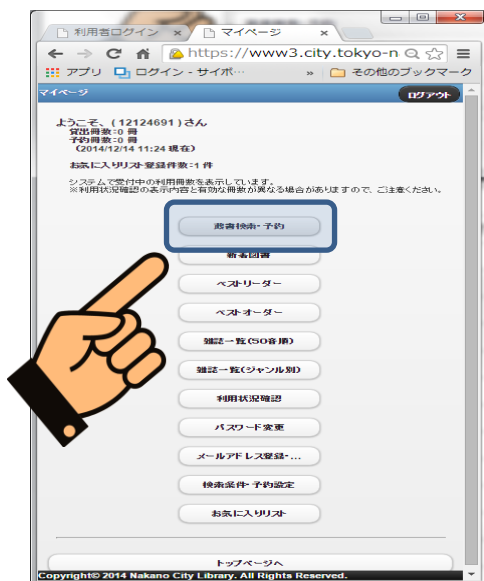

お気に入りリスト登録・取消手順

- 1) 図書館ホームページのトップ画面で「マイページ」ボタンを押す。
- 2) 利用者カードの番号とパスワードを入力する。
- 3) 「ログイン」ボタンを押す。

- 3) 「蔵書検索・検索」ボタンを押す。

4) 資料検索画面が表示されるので、検索条件を入力する。

- ・ 検索条件の説明は、図書館ホームページの資料検索画面にてご確認ください。

{図書館ホームページ} → {詳細検索} ボタン→資料検索画面

5) 「さがす」 ボタンを押す。

The image displays two screenshots of the Nakano City Library website's search interface. The left screenshot shows the search form with fields for title, author, publisher, and keywords, and a 'さがす' button highlighted by a hand icon. The right screenshot shows the search results page with a 'さがす' button also highlighted by a hand icon.