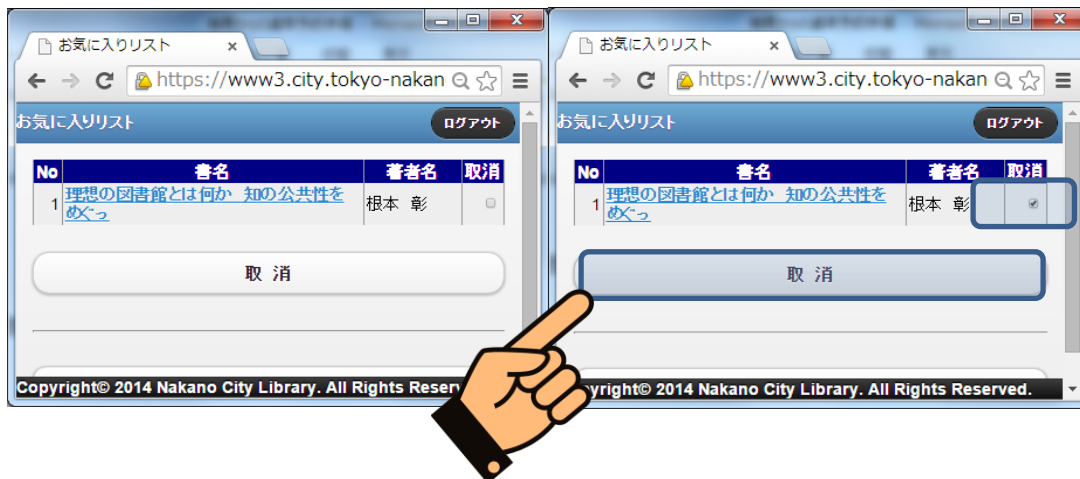

3) へ戻るので、再度検索条件を入力してください。

The image shows two screenshots from the Nakano City Library website. The left screenshot displays search results for the book '理想の図書館とは何か 知の公共性をめぐって' by 根本 彰, published in 2011. A hand icon points to the book title. Below the search results is a 'トップページへ' button. The right screenshot shows the detailed view of the same book, including its title, author, publisher, and a table of library locations. A hand icon points to the 'お気に入りリストに追加する' button. Below the table is a 'マイページ' button. Both screenshots include a copyright notice: 'Copyright© 2014 Nakano City Library. All Rights Reserved.'

No	書名	著者名	出版年
1	理想の図書館とは何か 知の公共性をめぐって	根本 彰	2011

No	所在場所	置き場所	状態
1	中央図書館	一般	

10) お気に入りリスト画面が表示されるので、登録した資料の確認を行う。

- 登録した資料を取り消す場合は、取消チェックボックスをクリックした後、「取消」ボタンを押してください。

1 2) 予約完了画面へ移る。

・予約内容を確認される場合、反映されるまで 5 分ほどお待ちいただきますよう、お願いします。