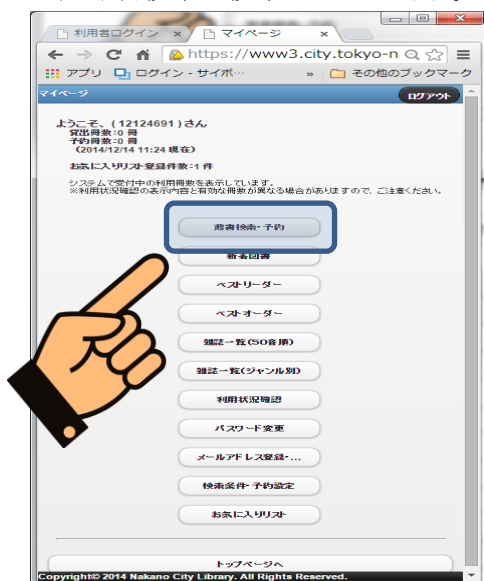

未所蔵資料のリクエスト手順

※こちらの機能の利用は、「中野区に在住」登録されている利用者に限ります。

- 1) 図書館ホームページのトップ画面で「マイページ」ボタンを押す。
- 2) 利用者カードの番号とパスワードを入力する。
- 3) 「ログイン」ボタンを押す。

- 3) 蔵書検索・検索ボタンを押す。

4) 検索条件を入力する。

5) {絞り込み条件}-{所蔵の指定}-「未所蔵を含む全て」をクリックする。

検索条件入力画面のスクリーンショット。検索条件として「世界の城塞都市」が書名に入力されている。絞り込み条件として「未所蔵を含む全て」が選択されている。検索ボタン「検索」も表示されている。

6) 検索結果が表示される。

(この画面上で、「No」が赤字で表示されている資料が、区内未所蔵資料です。)

7) 書名をクリックする。

※下記画面では、未所蔵資料が1点表示されています。

8) 詳細表示画面へ移るので、下記操作を行う。