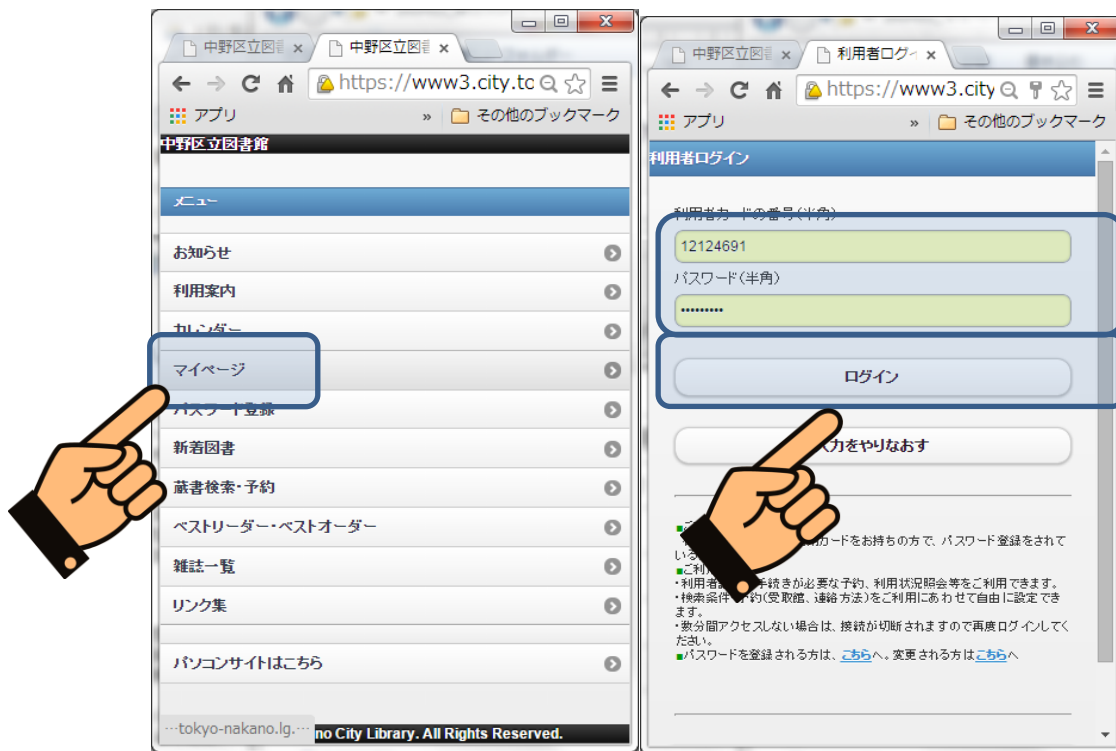

未所蔵資料のリクエスト手順

※こちらの機能の利用は、「中野区に在住」登録されている利用者に限ります。

- 1) 図書館ホームページのトップ画面で「マイページ」ボタンを押す。
- 2) 利用者カードの番号とパスワードを入力する。
- 3) 「ログイン」ボタンを押す。

- 3) 蔵書検索・検索ボタンを押す。

4) 検索条件を入力する。

5) {絞り込み条件}-{所蔵の指定}-「未所蔵を含む全て」をクリックする。

検索条件入力画面のスクリーンショット。検索条件として「世界の城塞都市」が書名に入力されている。絞り込み条件として「未所蔵を含む全て」が選択されている。検索ボタン「検索」も表示されている。

6) 検索結果が表示される。

(この画面上で、「No」が赤字で表示されている資料が、区内未所蔵資料です。)

7) 書名をクリックする。

※下記画面では、未所蔵資料が1点表示されています。

8) 詳細表示画面へ移るので、下記操作を行う。

- ・この資料を予約される場合は、「予約する」ボタンを押してください。
- ・お気に入りリストに追加する場合は、「お気に入りリストに追加する」ボタンを押してください。お気に入りリストの説明は、「お気に入りリスト利用方法」をご覧ください。

※以下の説明は、「予約する」ボタンを押したあとの動作説明です。

検索結果画面のスクリーンショット。検索結果は1件です。検索結果一覧表には「世界の城塞都市」が1点表示されています。Noが赤字で表示されています。